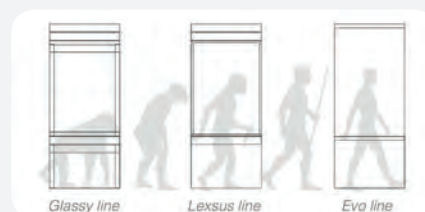

ARMARIOS ACABADO EVO

ARMARIOS TEKNA EVO line:

Nació **EVO line**, el nuevo concepto de **TEKNA**, frente el futuro y la evolución de la marca. Siempre a la vanguardia de la tecnología y el diseño.

TEKNA propone una renovación, respetando la familiar sensación de las líneas icónicas que lo caracterizan con cambios estructurales y estéticos dirigidos a mejorar y evolucionar el producto existente.

EVO line está disponible en tamaños de dimensiones estándar, con una amplia gama de colores a elegir, adaptable a cualquier necesidad y contexto.

Gestión de alarmas acústicas y visuales, pantalla incorporada en el vidrio con tecnología táctil sensible, tirador embutido en el perfil de la puerta, interior de acero inoxidable, luz interior LED y zócalo retroiluminado (opcional). (Ver accesorios y opciones en página 172).